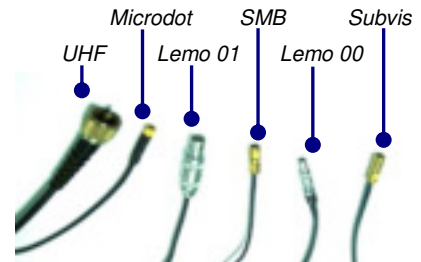

CABLES PARA PALPADORES DE ULTRASONIDOS

Gama completa de cables para palpadores:
diferentes longitudes, clases y conectores, entre
ellos: BNC, LEMO, SUBVIS, UHF y Microdot.

Conector	Conector	Simple	Doble
Lemo 01	Subvis(SMC)	PC-LS	TPC-LS
Lemo 01	Microdot	PC-LD	TPC-LD
Lemo 01	Lemo 00	PC-LZ	TPC-LZ
Lemo 01	Lemo 01	PC-LL	TPC-LL
Lemo 01	UHF	PC-LU	n/a
Lemo 01	BNC	PC-LB	n/a
Lemo 00	Subvis	PC-ZS	TPC-ZS
Lemo 00	Microdot	PC-ZD	TPC-ZD
Lemo 00	Lemo 00	PC-ZZ	TPC-ZZ
Lemo 00	UHF	PC-ZU	n/a
Lemo 00	BNC	PC-ZB	n/a
SMB	Lemo 01	PC-ML	n/a
SMB	Microdot	PC-MD	n/a
BNC	Microdot	PC-BD	TPC-BD
BNC	Mini-BNC	PC-BN	TPC-BN
BNC	BNC	PC-BB	n/a