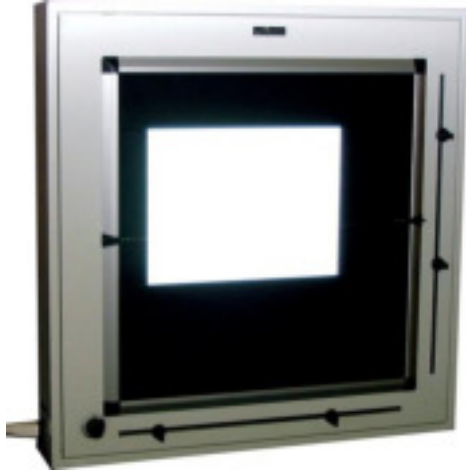

WILNOLUX 48-46

Negatoscopio Wilnos Wilnolux 48-46 con luminancia aproximada de **12.000cd/m²**, con **área de 48 x 46 cm**, con **4 contraventanas interiores individuales ajustables** en toda la superficie hasta una superficie mínima de **10 x 10 cm**. Para densidades hasta **D= 3.1** según EN 25 580.

Ideal para mesa o pared.